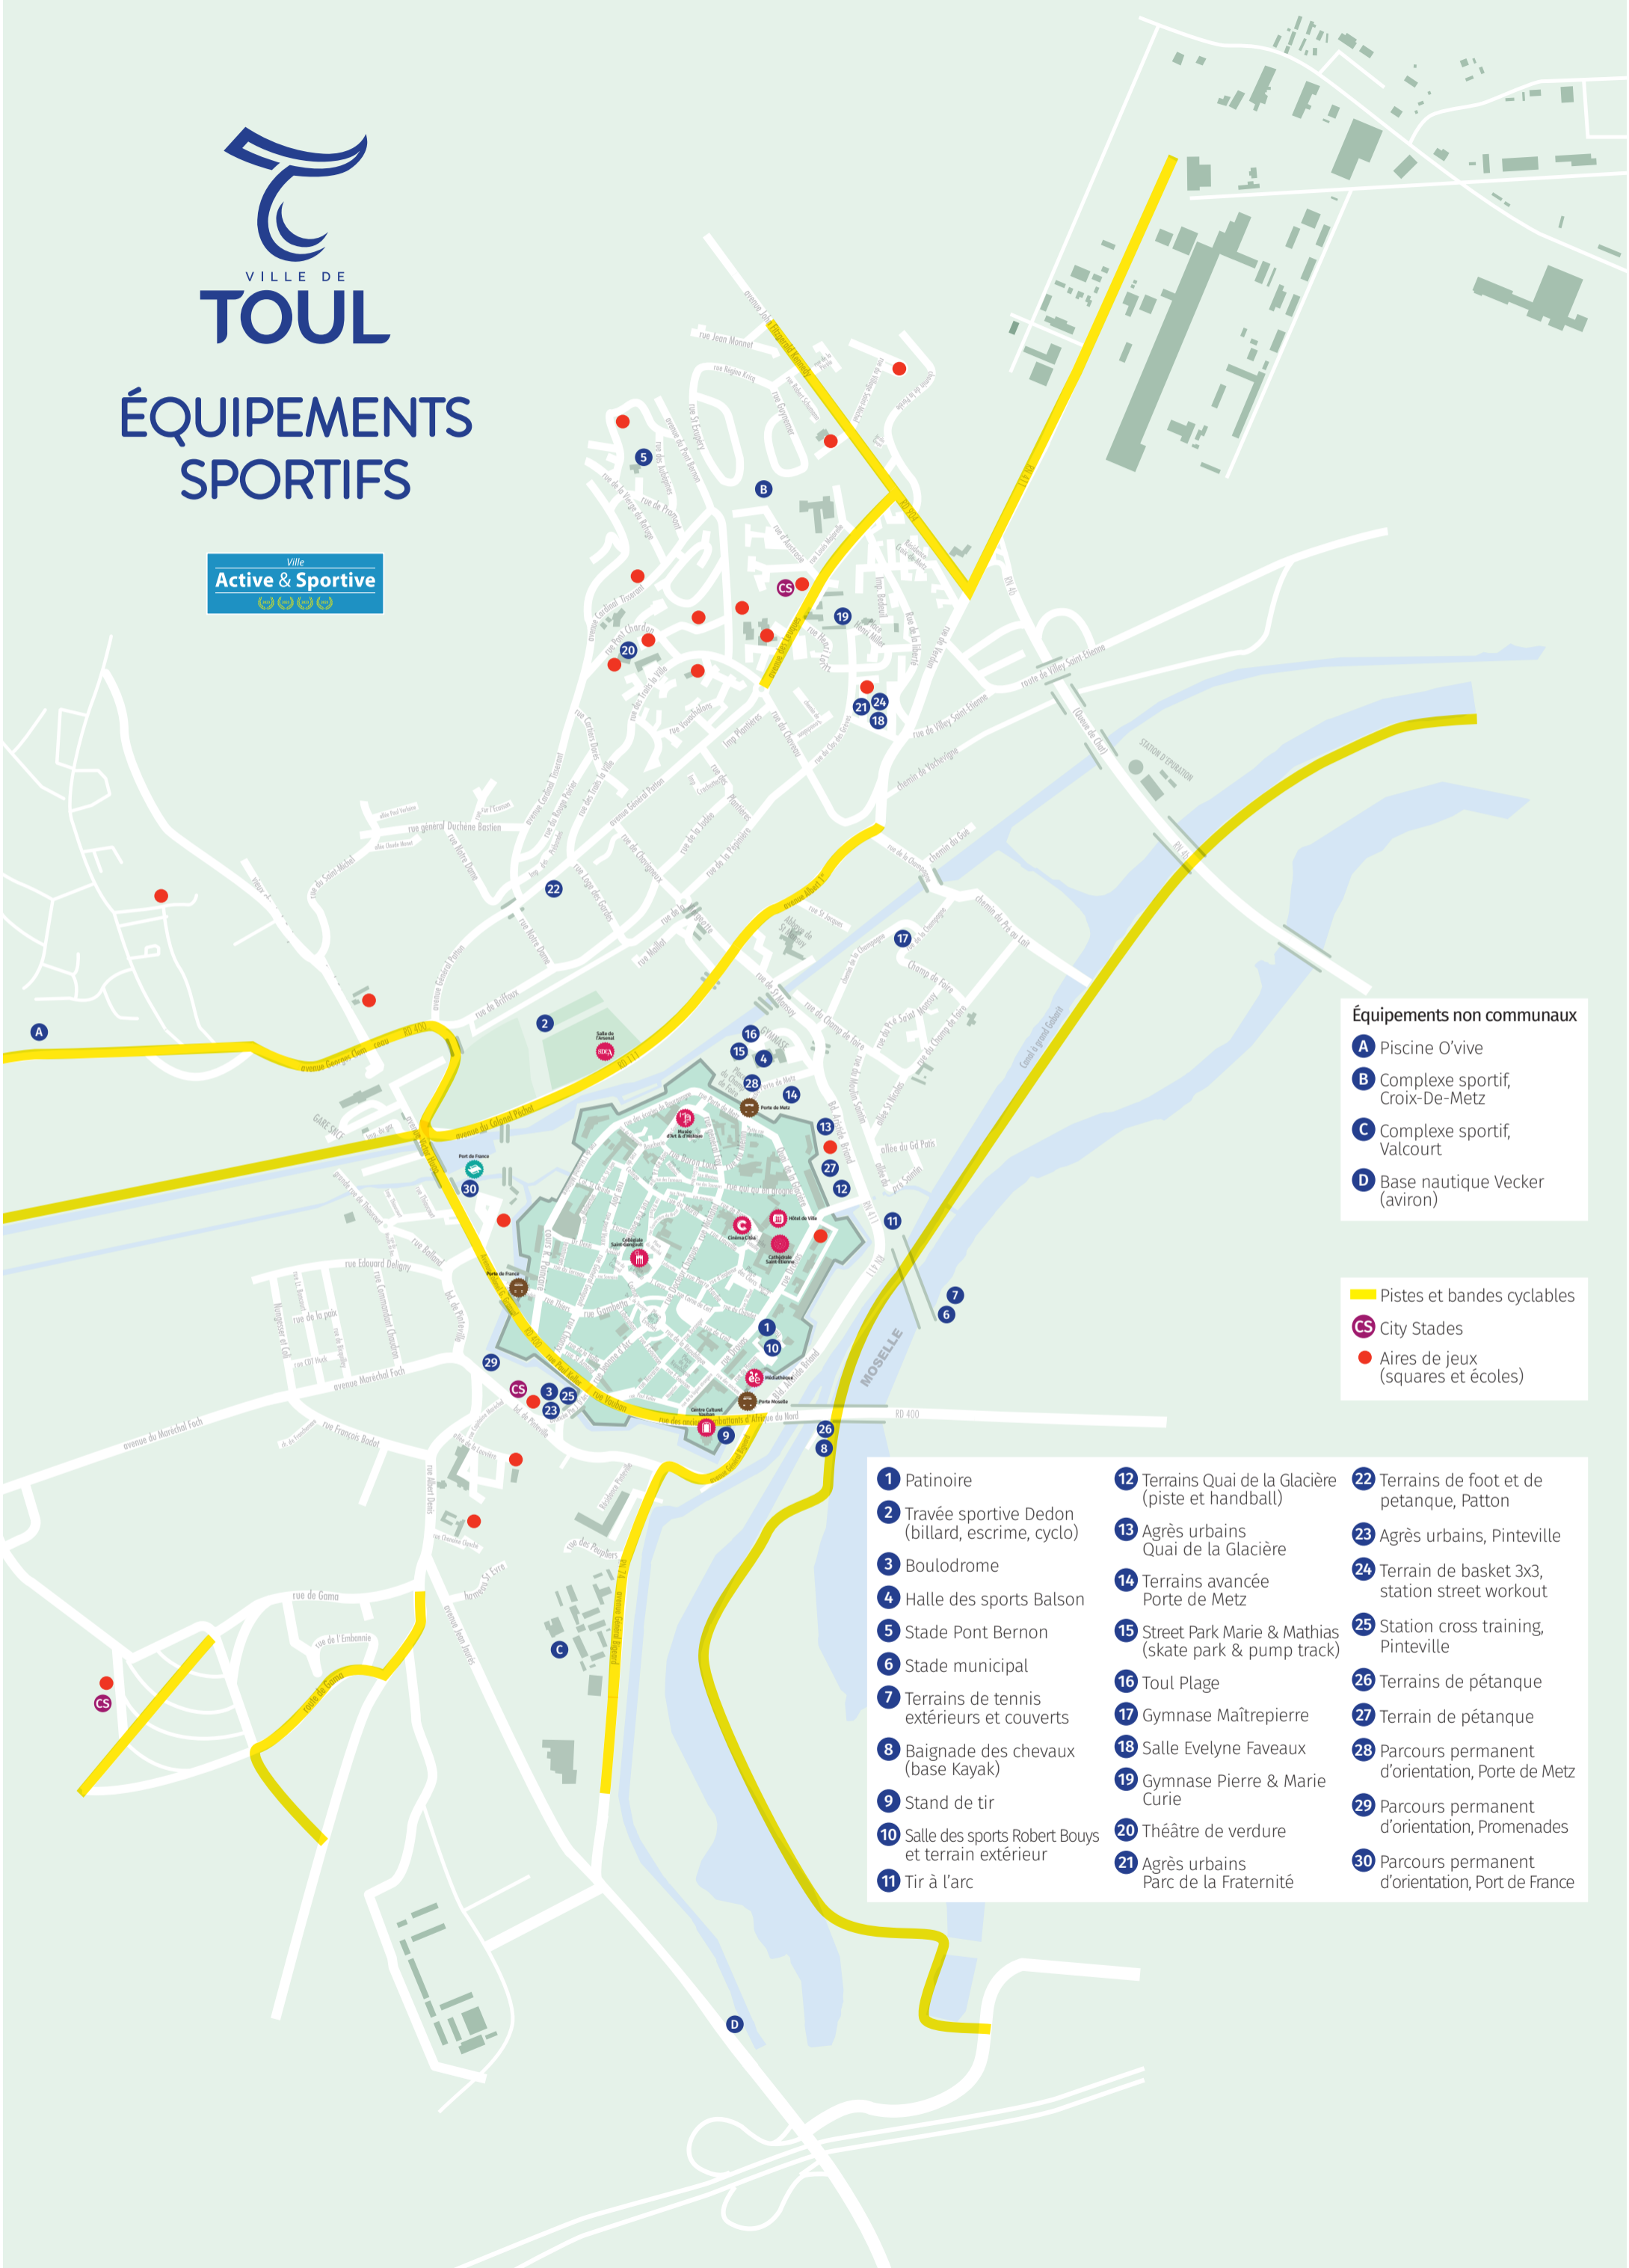

# ÉQUIPEMENTS SPORTIFS

Ville  
**Active & Sportive**

### Équipements non communaux

- A** Piscine O'vive
- B** Complexe sportif, Croix-De-Metz
- C** Complexe sportif, Valcourt
- D** Base nautique Vecker (aviron)

-  Pistes et bandes cyclables
-  City Stades
-  Aires de jeux (squares et écoles)

- |   |  |   |
|---|--|---|
| <ul style="list-style-type: none"> <li><b>1</b> Patinoire</li> <li><b>2</b> Travée sportive Dedon (billard, escrime, cyclo)</li> <li><b>3</b> Boulodrome</li> <li><b>4</b> Halle des sports Balson</li> <li><b>5</b> Stade Pont Bernon</li> <li><b>6</b> Stade municipal</li> <li><b>7</b> Terrains de tennis extérieurs et couverts</li> <li><b>8</b> Baignade des chevaux (base Kayak)</li> <li><b>9</b> Stand de tir</li> <li><b>10</b> Salle des sports Robert Bouys et terrain extérieur</li> <li><b>11</b> Tir à l'arc</li> </ul> | <ul style="list-style-type: none"> <li><b>12</b> Terrains Quai de la Glacière (piste et handball)</li> <li><b>13</b> Agrès urbains Quai de la Glacière</li> <li><b>14</b> Terrains avancée Porte de Metz</li> <li><b>15</b> Street Park Marie &amp; Mathias (skate park &amp; pump track)</li> <li><b>16</b> Toul Plage</li> <li><b>17</b> Gymnase Maîtrepierre</li> <li><b>18</b> Salle Evelyne Faveaux</li> <li><b>19</b> Gymnase Pierre &amp; Marie Curie</li> <li><b>20</b> Théâtre de verdure</li> <li><b>21</b> Agrès urbains Parc de la Fraternité</li> </ul> | <ul style="list-style-type: none"> <li><b>22</b> Terrains de foot et de pétanque, Patton</li> <li><b>23</b> Agrès urbains, Pinteville</li> <li><b>24</b> Terrain de basket 3x3, station street workout</li> <li><b>25</b> Station cross training, Pinteville</li> <li><b>26</b> Terrains de pétanque</li> <li><b>27</b> Terrain de pétanque</li> <li><b>28</b> Parcours permanent d'orientation, Porte de Metz</li> <li><b>29</b> Parcours permanent d'orientation, Promenades</li> <li><b>30</b> Parcours permanent d'orientation, Port de France</li> </ul> |
|---|--|---|